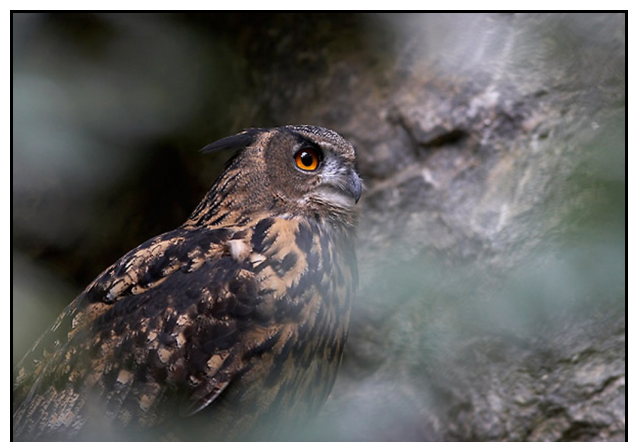

**Bruno Muzzatti**

Accompagnateur en montagne - guide naturaliste

## RANDONNEE NOCTURNE

Ambiance féérique de la nuit...

La nuit, la montagne retrouve son calme.  
Les animaux s'activent pour se nourrir.  
En toute liberté, nous ferons notre trace de nuit.

**Découverte des sons de la nuit avec un guide naturaliste**

Durée : soirée

Tarif : 25 euros / adulte

Encadrement par un accompagnateur en montagne - guide naturaliste breveté d'Etat d'Alpinisme.

Cette balade pourra être suivie d'un repas typique en ferme auberge

**[www.brunomuzzatti.com](http://www.brunomuzzatti.com)**